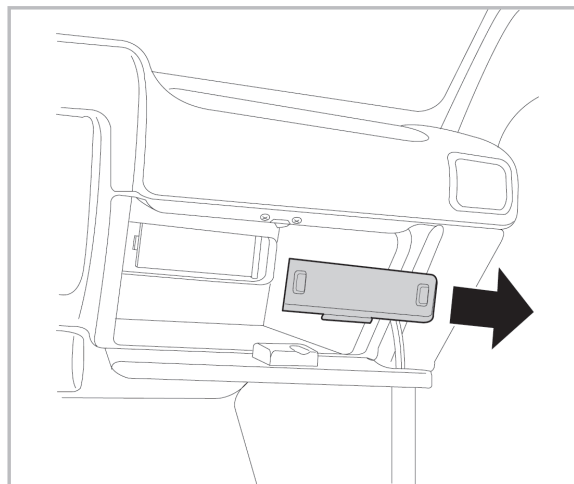

**NEMO** A/C+/- (02/08 >)  
**LINEA** A/C+/- (07/07 >) / **QUBO** A/C+/- (10/09 >) / **DOBLO** A/C+ (01/10 >) / **FIORINO** A/C+/- (12/07 >)  
**BIPPER** A/C+/- (02/08 >)

Valeo Service - Société par Actions simplifiée - Capital de 12 900 000€ - 70, rue Playel, 93285 Saint-Denis Cedex - France - B 306 486 408 RCS Bobigny