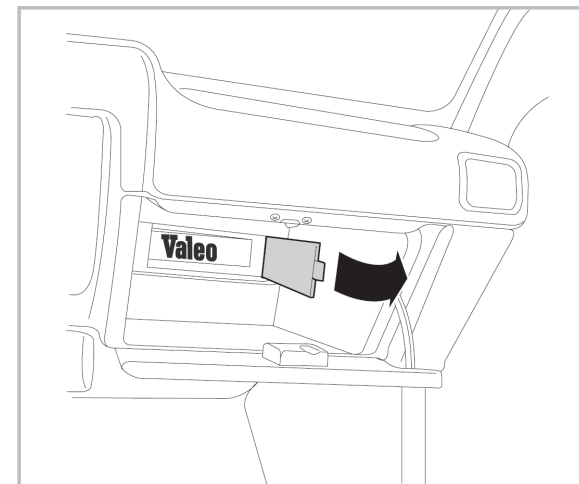

**NEMO** A/C+/- (02/08 >)  
**LINEA** A/C+/- (07/07 >) / **QUBO** A/C+/- (10/09 >) / **DOBLO** A/C+ (01/10 >) / **FIORINO** A/C+/- (12/07 >)  
**BIPPER** A/C+/- (02/08 >)

Valeo Service - Société par Actions simplifiée - Capital de 12 900 000€ - 70, rue Playel, 93285 Saint-Denis Cedex - France - B 306 486 408 RCS Bobigny