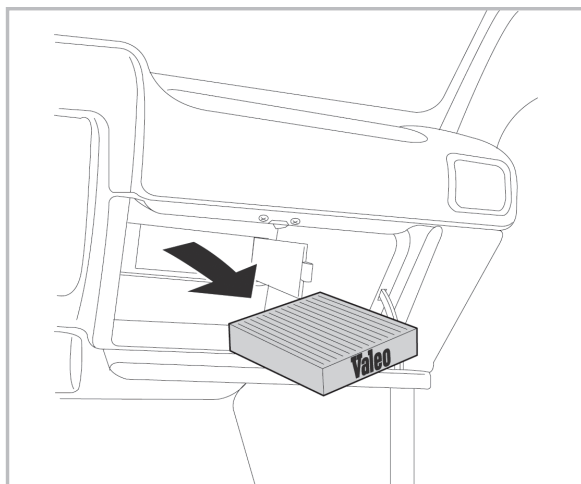

**NEMO** A/C+/- (02/08 >)  
**LINEA** A/C+/- (07/07 >) / **QUBO** A/C+/- (10/09 >) / **DOBLO** A/C+ (01/10 >) / **FIORINO** A/C+/- (12/07 >)  
**BIPPER** A/C+/- (02/08 >)

Valeo Service - Société par Actions simplifiée - Capital de 12 900 000€ - 70, rue Playel, 93285 Saint-Denis Cedex - France - B 306 486 408 RCS Bobigny